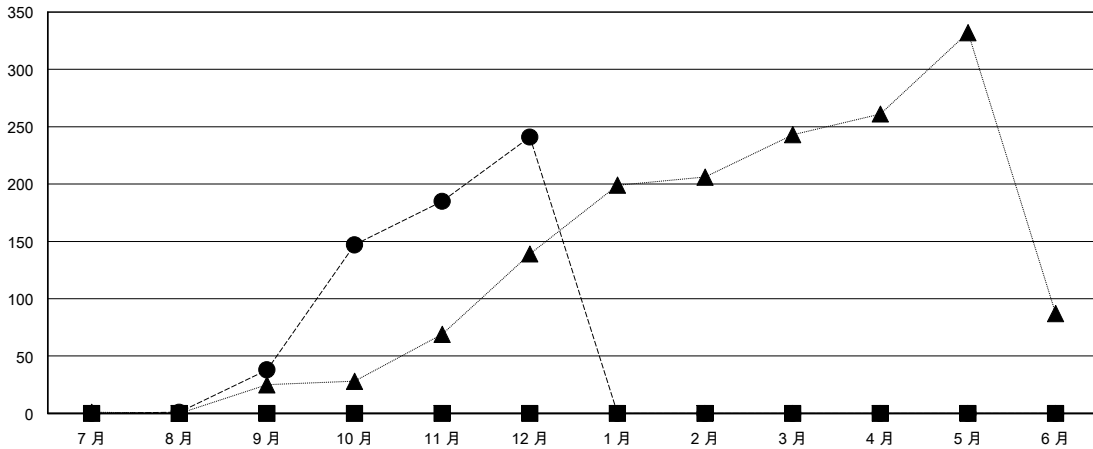

MONTHLY MEMBERSHIP PROGRESS REPORT

District 386

Results as of: 12/31/2023

GMT:

地点 CHINA

GMT宪章区

分会			
成果 2023-2024			
季	新分会目标	新会	会员流失的分会
7月/8月/9月	0	0	0
10月/11月/12月	0	2	0
1月/2月/3月	0	0	0
4月/5月/6月	0	0	0

位会员@每位须缴			
成果 2023-2024			
季	会员净增长目标	实际会员增长数	实际退会会员 (包括转会)
7月/8月/9月	0	59	17
10月/11月/12月	0	239	17
1月/2月/3月	0	0	0
4月/5月/6月	0	0	0

目标与实际新会累积

目标和实际会员累积

已取消的分会: 0

72 CLUBS OF 144 增添1位或以上的新会员

性别分布

男 2,112 (54.67%)
女 1,751 (45.33%)

放弃的会员

[点击这里取得累计会员数据](#)