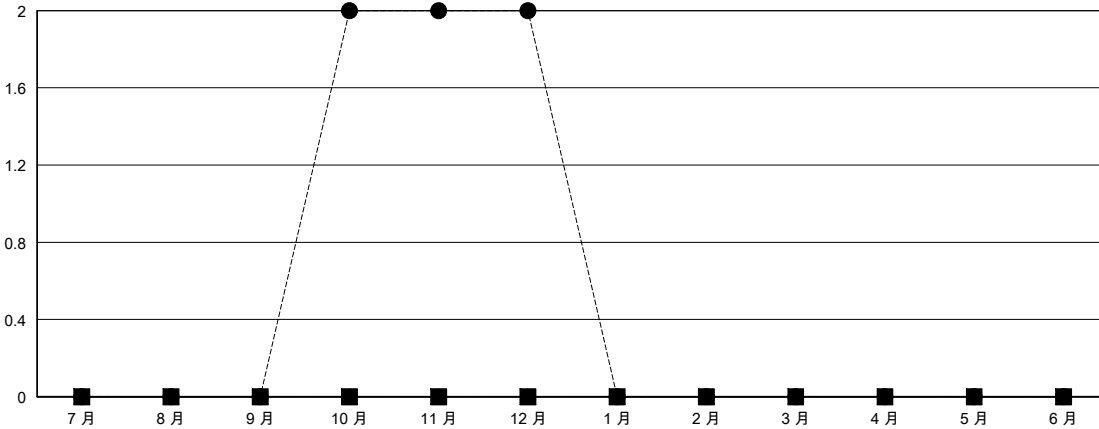

MONTHLY MEMBERSHIP PROGRESS REPORT

District 386

Results as of: 12/31/2023

GMT:

地点 CHINA

GMT宪章区

分会			
成果 2023-2024			
季	新分会目标	新会	会员流失的分会
7月/8月/9月	0	0	0
10月/11月/12月	0	2	0
1月/2月/3月	0	0	0
4月/5月/6月	0	0	0

位会员@每位须缴			
成果 2023-2024			
季	会员净增长目标	实际会员增长数	实际退会会员 (包括转会)
7月/8月/9月	0	59	17
10月/11月/12月	0	239	17
1月/2月/3月	0	0	0
4月/5月/6月	0	0	0

目标与实际新会累积

目标和实际会员累积

已取消的分会: 0

72 CLUBS OF 144 增添1位或以上的新会员

性别分布

男 2,112 (54.67%)
女 1,751 (45.33%)

放弃的会员

[点击这里取得累计会员数据](#)